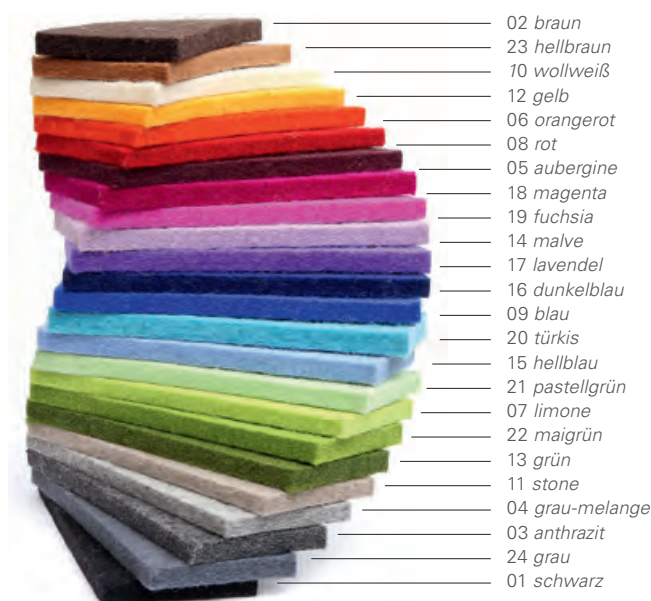

*Geringfügige Farbabweichungen sind drucktechnisch bedingt.