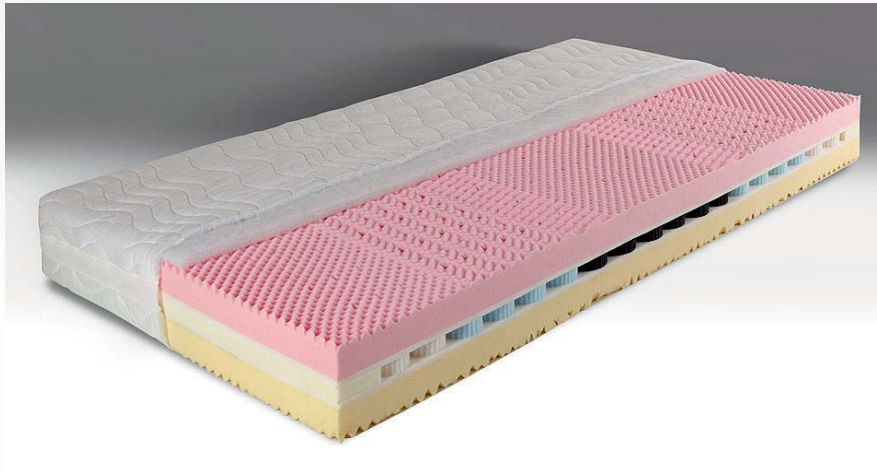

KKG

Matratzen

Visco-Kaltschaummatratze

Naples

Matratzen-Kern

- > Sandwich Rohling
- Oberseite Viscoschaum 7 cm (Rg. 50)
- Unterseite Kaltschaum 8 cm (Rg. 40)

Matratzen-Bezug

- > Hochwertiger Doppeltuch-Bezug (34 % Viskose, 65,5 % Polyester, 0,5 % Polyamid)
- > Ober- und Unterseite verstept mit atmungsaktiver Polyester-Watte
- > Vierendeiger Reißverschluss für leichtes Ab- und Beziehen der Matratze
- > 4 Wendeschlaufen
- > Bezug waschbar bis 60° C
- > Allergiker geeignet
- > Schadstoffgeprüfte Materialien

Abmessungen

Kernhöhe **15 cm**

Matratzenhöhe **17 cm**

Sondergrößen auf Anfrage

Lieferbare Größen

	80	90	100	110	120	130	140	160	180	200
190	✓	✓	✓	✓	✓	✓	✓	✓	✓	✓
200	✓	✓	✓	✓	✓	✓	✓	✓	✓	✓
210	✓	✓	✓	✓	✓	✓	✓	✓	✓	✓
220	✓	✓	✓	✓	✓	✓	✓	✓	✓	✓

KKG

Matratzen

Visco-Kaltschaummatratze

Nashville

Matratzen-Kern

- > Sandwich Rohling
- Oberseite 7-Zonen gelochter Noppen-Viscoschaum 7 cm Rg. 5030
- Mittelkern beids. Schaumträgerplatte 1 cm mit 5-Zonen Springflex Schaumfedern 3 cm
- Unterseite 7-Zonen gelochter Noppen-Viscoschaum 7 cm Rg. 5040

Matratzen-Bezug

- > Hochwertiger Doppeltuch-Bezug Tempsafe (43 % Polyester, 40 % Lyocell, 17 % Smartcell)
- > Ober- und Unterseite versteppt mit atmungsaktiver Polyester-Watte
- > Vierseitiger Reißverschluss für leichtes Ab- und Beziehen der Matratze
- > 4 Wendeschlaufen
- > Bezug waschbar bis 60° C
- > Allergiker geeignet
- > Schadstoffgeprüfte Materialien