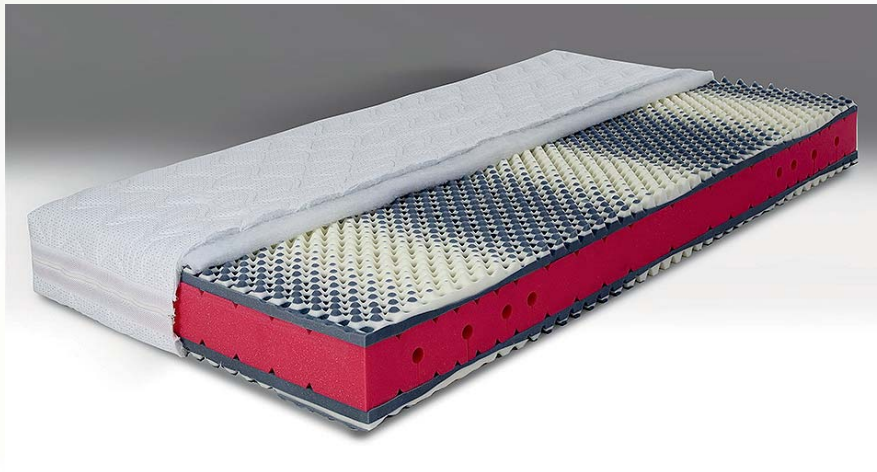

KKG

Matratzen

Visco-Kaltschaummatratze

Naples

Matratzen-Kern

- > Sandwich Rohling
- Oberseite Viscoschaum 7 cm (Rg. 50)
- Unterseite Kaltschaum 8 cm (Rg. 40)

Matratzen-Bezug

- > Hochwertiger Doppeltuch-Bezug (34 % Viskose, 65,5 % Polyester, 0,5 % Polyamid)
- > Ober- und Unterseite verstept mit atmungsaktiver Polyester-Watte
- > Vierendeiger Reißverschluss für leichtes Ab- und Beziehen der Matratze
- > 4 Wendeschlaufen
- > Bezug waschbar bis 60° C
- > Allergiker geeignet
- > Schadstoffgeprüfte Materialien

KKG

Matratzen

Visco-Kaltschaummatratze

New York

Matratzen-Kern

- > Sandwich Rohling
Oberseite 7-Zonen gelochter Viscoschaum
6 cm (Rg. 40)
Mittelkern Viscoschaum 5 cm (Rg. 52)
Unterseite Kaltschaum 11 cm (Rg. 40)
mit einseitigen Noppenprofil

Abmessungen

Kernhöhe **22 cm**

Matratzenhöhe **24 cm**

Sondergrößen auf Anfrage

Lieferbare Größen

	80	90	100	110	120	130	140	160	180	200
190	✓	✓	✓	✓	✓	✓	✓	✓	✓	✓
200	✓	✓	✓	✓	✓	✓	✓	✓	✓	✓
210	✓	✓	✓	✓	✓	✓	✓	✓	✓	✓
220	✓	✓	✓	✓	✓	✓	✓	✓	✓	✓

Irrtum und technische Änderungen vorbehalten

KKG

Matratzen

Visco-Kaltschaummatratze

New Orleans

Matratzen-Kern

- > Sandwich Rohling
 - Oberseite 7-Zonen Noppen-Visco-Kaltschaum 4,5 cm (Kaltschaum Rg. 35, Visco Rg. 52)
 - Mittelkern 7-Zonen Kaltschaum 12,0 cm
 - Unterseite 7-Zonen Noppen-Visco-Kaltschaum 4,5 cm (Kaltschaum Rg. 35, Visco Rg. 52)